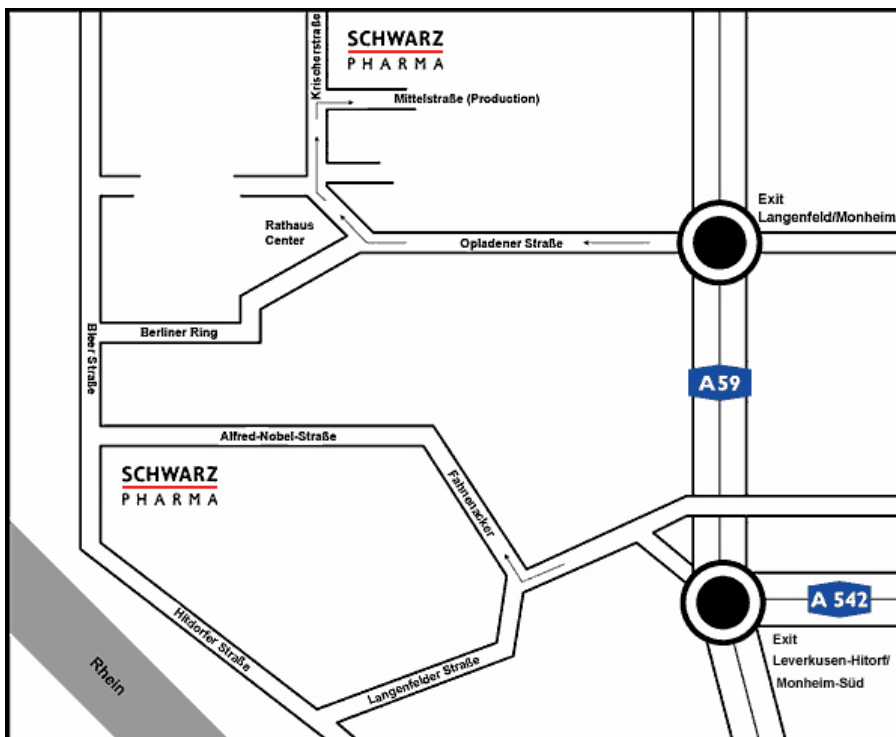

Mit dem Auto

Alfred-Nobel-Straße 10

Folgen Sie der A 59 (Autobahn) bis zum Autobahnkreuz Monheim Süd, Ausfahrt Leverkusen-Hitdorf, fahren Sie links Richtung Monheim über die Langenfelder Straße (von nun an folgen Sie bitte der Beschilderung), rechts in den Fahnenacker und dann links in die Alfred-Nobel-Straße.

Mittelstraße 11-13

Folgen Sie der A 59 (Autobahn) bis Ausfahrt Langenfeld/Monheim, fahren Sie Richtung Monheim über die Opladener Straße, an der 6. Ampel biegen Sie rechts in Rathausplatz – Krischerstraße ein und dann in die 2. Straße links in die Mittelstraße.

Anreise mit dem Zug:

S6 ab Düsseldorf Hbf. oder Köln Hbf. bis Langenfeld (Rheinland). Ab S-Bahnhof mit dem Taxi.

SCHWARZ PHARMA

Alfred-Nobel-Straße 10
40789 Monheim
Germany

Tel +49 2173 48 0
Fax +49 2173 48 1608